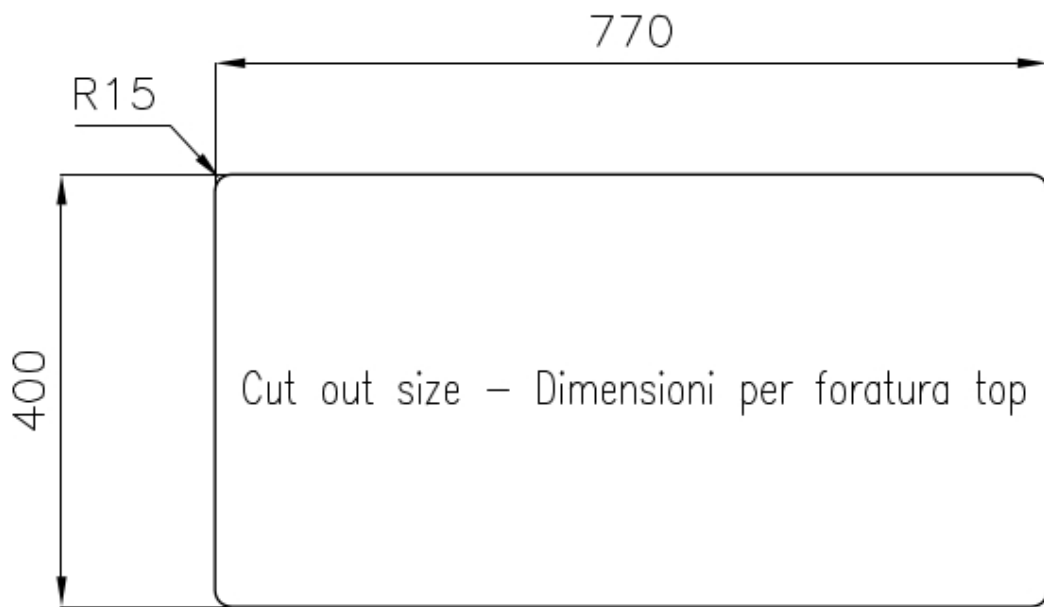

ACCESSORI OPZIONALI